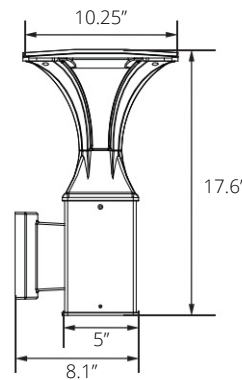

## Models:

- WDBB3FR - 16W - 1731 Lm - Round - B:1, U:3, G:1
- WDBB4FR - 16W - 1813 Lm - Square - B:1, U:2, G:1
- WDBB5FR - 25W - 2597 Lm - Round - B:1, U:3, G:1
- WDBB6FR - 25W - 2719 Lm - Square - B:1, U:3, G:1